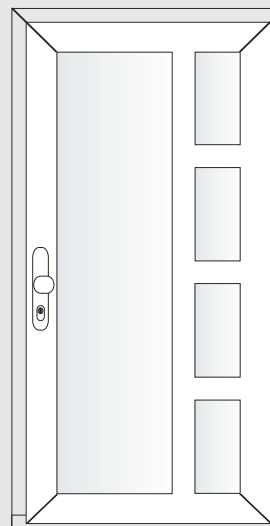

typ č. 9

typ č. 10

typ č. 11

typ č. 12

typ č. 13

typ č. 14

Classic Portal a Superline Portal

Jsou vícekomorové systémy pro výrobu vysoce kvalitních vchodových dveří. Technickým znakem je maximálně dimenzovaná ocelová výtuka, která je zárukou vysoké stability. Vchodové dveře STYLO jsou standardně dodávány s vícebodovým automatickým zámkem KFV. Tento vícebodový zámek v kombinaci s háky-západky nabízí maximální ochranu proti násilnému vniknutí. O širokých možnostech zasklení se informujte u svého obchodníka.

Další výhody tohoto systému:

- Nezamčené dveře drží na třech uzavíracích bodech, další tři body se vysunou při zamknutí
- Převod přitáhne dveřní křídlo těsně do zárubně a zabrání průvanu
- Silné dotěsnění dveří chrání před hlukem a zabraňuje úniku tepla
- Pro větší odolnost zámku jsou použity kalené ocelové části
- Lehký převod umožňuje snadnou obsluhu, kterou pohodlně zvládnou i děti
- Dveře jsou osazeny závěsy Dr.Hahn, které jsou seřiditelné ve třech rovinách

Vchodové dveře typ č. 10, 11, 12, 13 a 14 jsou k dispozici pouze od minimální šíře 1070 mm.