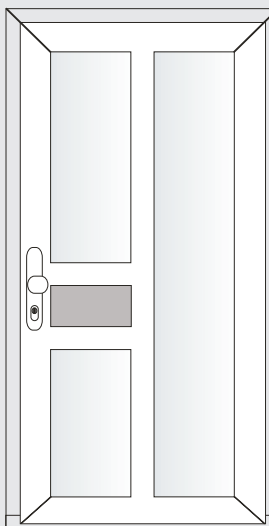

typ č. 9

typ č. 10

typ č. 11

typ č. 12

typ č. 13

typ č. 14

Classic Portal a Superline Portal

Jsou vícekomorové systémy pro výrobu vysoce kvalitních vchodových dveří. Technickým znakem je maximálně dimenzovaná ocelová výtuka, která je zárukou vysoké stability. Vchodové dveře STYLO jsou standardně dodávány s vícebodovým automatickým zámkem KFV. Tento vícebodový zámek v kombinaci s háky-západky nabízí maximální ochranu proti násilnému vniknutí. O širokých možnostech zasklení se informujte u svého obchodníka.

Vchodové dveře typ č. 10, 11, 12, 13 a 14 jsou k dispozici pouze od minimální šíře 1070 mm.