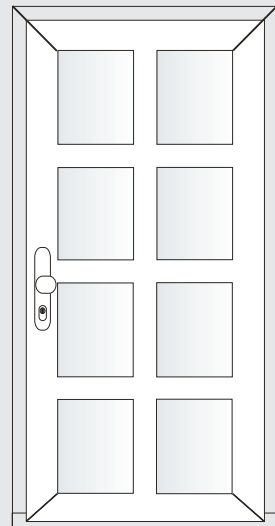

typ č. 9

typ č. 10

typ č. 11

typ č. 12

typ č. 13

typ č. 14

Classic Portal a Superline Portal

Jsou vícekomorové systémy pro výrobu vysoce kvalitních vchodových dveří. Technickým znakem je maximálně dimenzovaná ocelová výtuka, která je zárukou vysoké stability. Vchodové dveře STYLO jsou standardně dodávány s vícebodovým automatickým zámkem KFV. Tento vícebodový zámek v kombinaci s háky-západky nabízí maximální ochranu proti násilnému vniknutí. O širokých možnostech zasklení se informujte u svého obchodníka.

Další výhody tohoto systému:

- Nezamčené dveře drží na třech uzavíracích bodech, další tři body se vysunou při zamknutí
- Převod přitáhne dveřní křídlo těsně do zárubně a zabrání průvanu
- Silné dotěsnění dveří chrání před hlukem a zabraňuje úniku tepla
- Pro větší odolnost zámku jsou použity kalené ocelové části
- Lehký převod umožňuje snadnou obsluhu, kterou pohodlně zvládnou i děti
- Dveře jsou osazeny závěsy Dr.Hahn, které jsou seřiditelné ve třech rovinách