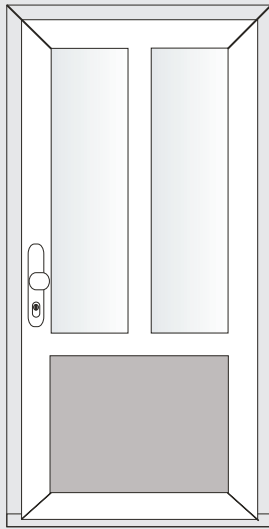

typ č. 9

typ č. 10

typ č. 11

typ č. 12

typ č. 13

typ č. 14

Classic Portal a Superline Portal

Jsou vícekomorové systémy pro výrobu vysoce kvalitních vchodových dveří. Technickým znakem je maximálně dimenzovaná ocelová výtuka, která je zárukou vysoké stability. Vchodové dveře STYLO jsou standardně dodávány s vícebodovým automatickým zámkem KFV. Tento vícebodový zámek v kombinaci s háky-západky nabízí maximální ochranu proti násilnému vniknutí. O širokých možnostech zasklení se informujte u svého obchodníka.

Vchodové dveře typ č. 10, 11, 12, 13 a 14 jsou k dispozici pouze od minimální šíře 1070 mm.