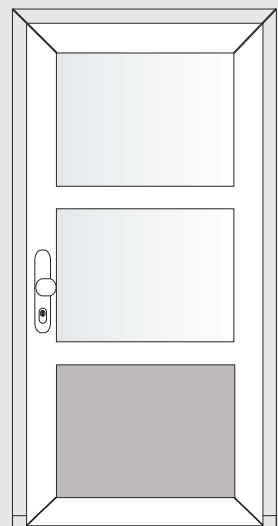

NECHTE SI SPOČÍTAT
NEZÁVAZNOU KALKULACI NA
www.stylo.cz

typ č. 1

typ č. 2

typ č. 3

typ č. 4

typ č. 5

typ č. 6

typ č. 7

typ č. 9

typ č. 10

typ č. 11

typ č. 12

typ č. 13

typ č. 14

Classic Portal a Superline Portal

Jsou vícekomorové systémy pro výrobu vysoce kvalitních vchodových dveří. Technickým znakem je maximálně dimenzovaná ocelová výtuka, která je zárukou vysoké stability. Vchodové dveře STYLO jsou standardně dodávány s vícebodovým automatickým zámkem KFV. Tento vícebodový zámek v kombinaci s háky-západky nabízí maximální ochranu proti násilnému vniknutí. O širokých možnostech zasklení se informujte u svého obchodníka.

Vchodové dveře typ č. 10, 11, 12, 13 a 14 jsou k dispozici pouze od minimální šíře 1070 mm.