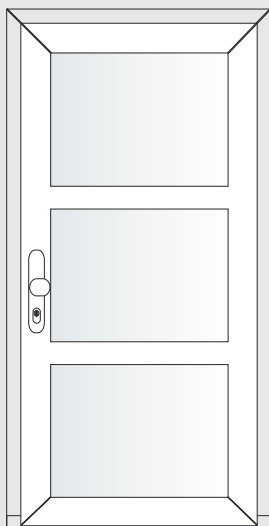

NECHTE SI SPOČÍTAT
NEZÁVAZNOU KALKULACI NA
www.stylo.cz

typ č. 1

typ č. 2

typ č. 3

typ č. 4

typ č. 5

typ č. 6

typ č. 7

typ č. 9

typ č. 10

typ č. 11

typ č. 12

typ č. 13

typ č. 14

Classic Portal a Superline Portal

Jsou vícekomorové systémy pro výrobu vysoce kvalitních vchodových dveří. Technickým znakem je maximálně dimenzovaná ocelová výtuka, která je zárukou vysoké stability. Vchodové dveře STYLO jsou standardně dodávány s vícebodovým automatickým zámkem KFV. Tento vícebodový zámek v kombinaci s háky-západky nabízí maximální ochranu proti násilnému vniknutí. O širokých možnostech zasklení se informujte u svého obchodníka.

Vchodové dveře typ č. 10, 11, 12, 13 a 14 jsou k dispozici pouze od minimální šíře 1070 mm.