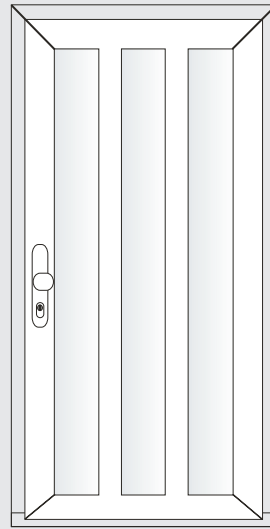

typ č. 9

typ č. 10

typ č. 11

typ č. 12

typ č. 13

typ č. 14

Classic Portal a Superline Portal

Jsou vícekomorové systémy pro výrobu vysoce kvalitních vchodových dveří. Technickým znakem je maximálně dimenzovaná ocelová výtuka, která je zárukou vysoké stability. Vchodové dveře STYLO jsou standardně dodávány s vícebodovým automatickým zámkem KFV. Tento vícebodový zámek v kombinaci s háky-západky nabízí maximální ochranu proti násilnému vniknutí. O širokých možnostech zasklení se informujte u svého obchodníka.

Další výhody tohoto systému:

- Nezamčené dveře drží na třech uzavíracích bodech, další tři body se vysunou při zamknutí
- Převod přitáhne dveřní křídlo těsně do zárubně a zabrání průvanu
- Silné dotěsnění dveří chrání před hlukem a zabraňuje úniku tepla
- Pro větší odolnost zámku jsou použity kalené ocelové části
- Lehký převod umožňuje snadnou obsluhu, kterou pohodlně zvládnou i děti
- Dveře jsou osazeny závěsy Dr.Hahn, které jsou seřiditelné ve třech rovinách

Vchodové dveře typ č. 10, 11, 12, 13 a 14 jsou k dispozici pouze od minimální šíře 1070 mm.